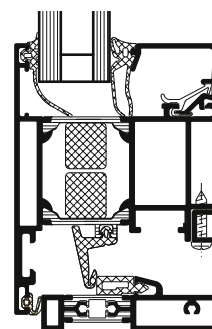

Dörren har utmärkt värmeisolerings och tröskelns höjd är maximalt 20 mm. Det stora sortimentet av olika dörrhandtag hjälper dig att sätta din egen personliga prägel på dörren.

Schüco AWS 75 BC.HI

Fakta om Schücos produkter