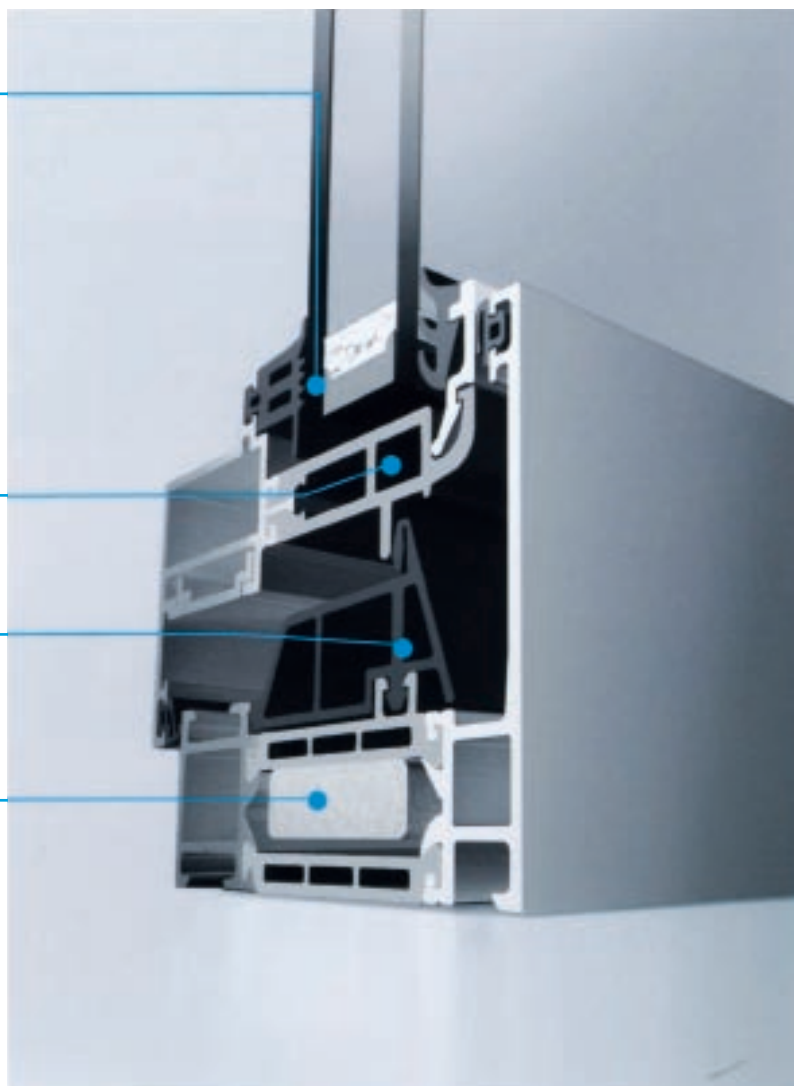

Inre glastätning med läpp för
bättre värmeisolering i glasfalsen

Isolersteg med hålkammare för
bättre värmeisolering

Mellantätning för enastående täthet

Hålkammare fylld med isolering

Schüco AWS 75 BC.HI

Ny värmeisoleringsstandard för aluminiumfönster