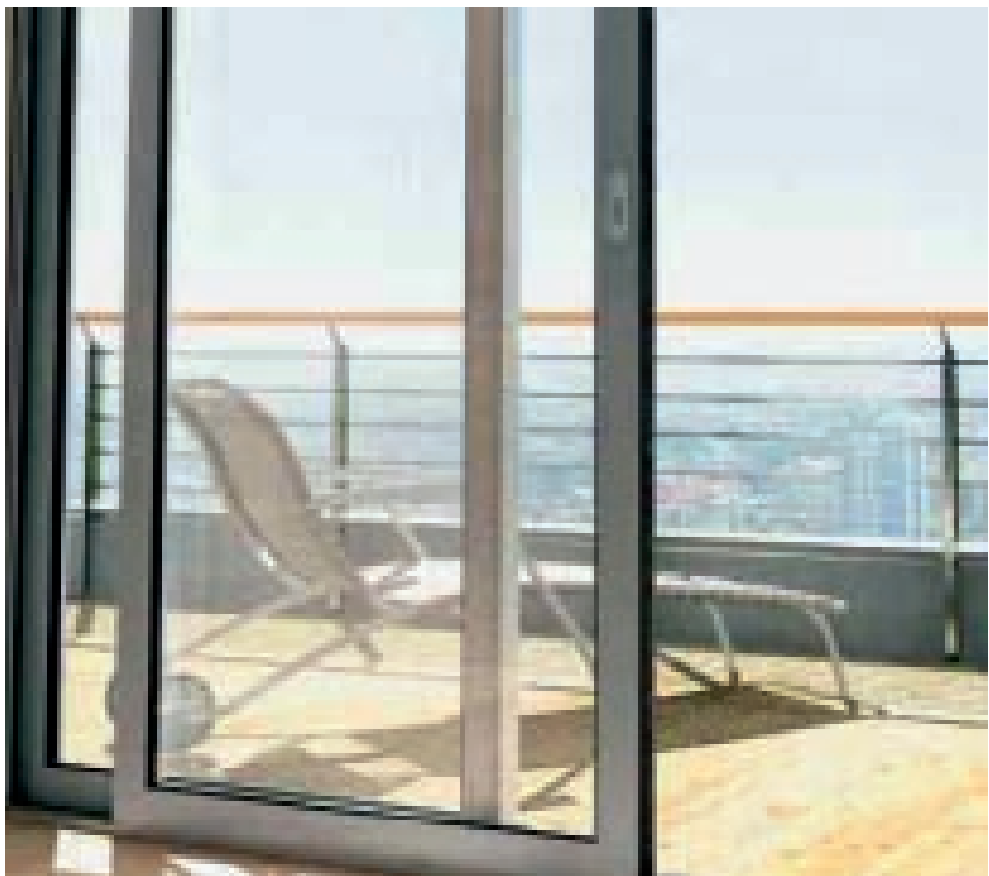

Inomhus
blir utomhus

Skjuddörrar med e-slide

För att underlätta ditt handhavande av skjuddörrarna har vi utvecklat e-slidetekniken. Med den kan skjuddörrar som är upp till 3 x 3 meter och väger 250 kilo öppnas helt automatiskt med en knappsats istället för handtag. Tekniken är enkel och smidig att använda och har dolda motorer i dörrens profiler. Du väljer själv om du vill ha e-slide i helautomatiskt eller halvautomatiskt utförande. För att du inte ska klämma fingrarna finns en inbyggd klämskyddande funktion.