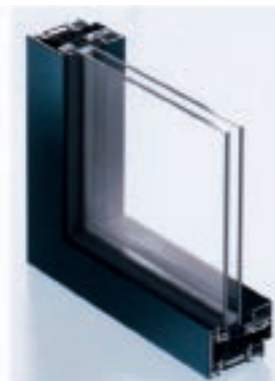

Detalj sedd från utsidan